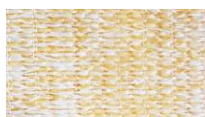

WYBIERZ KOLOR

PIASKOWY